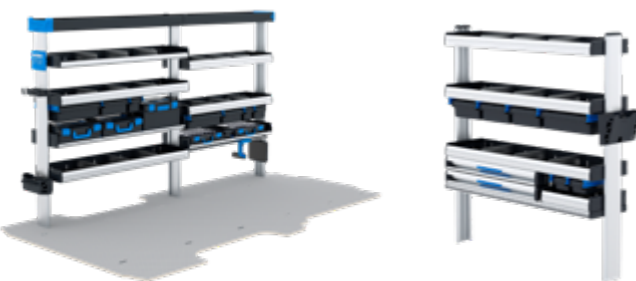

Opmerking: alle voertuigen zijn vanaf bj. 2015 met schuifdeur rechts, normaal dak (H1) en voorwielaandrijving.

Volkswagen Crafter vanaf Bj. 2016, Uitvoering: Medium-long (L1)

Wielbasis (WB): 3640 mm | Hoog dak (H2) | Schuifdeur rechts | Voorwielaandrijving
Dubbele achterdeuren