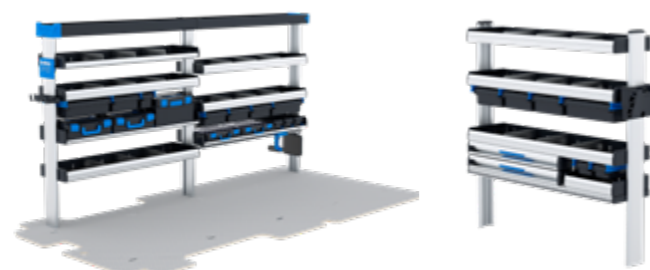

Totaalgewicht incl. vloerplaat: 197 kg
Afmetingen (BxH): links 2.994 x 1.632 mm | rechts 1.512 x 1.530 mm